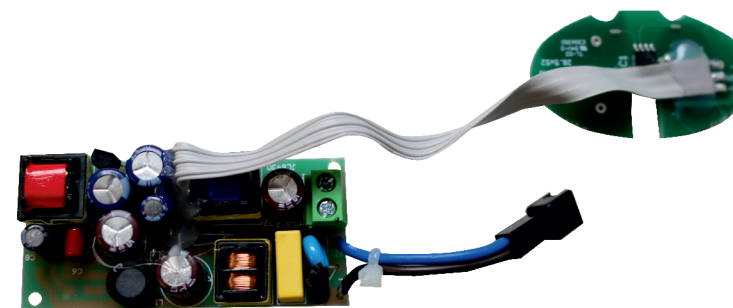

Art.-No.: 8205809.210