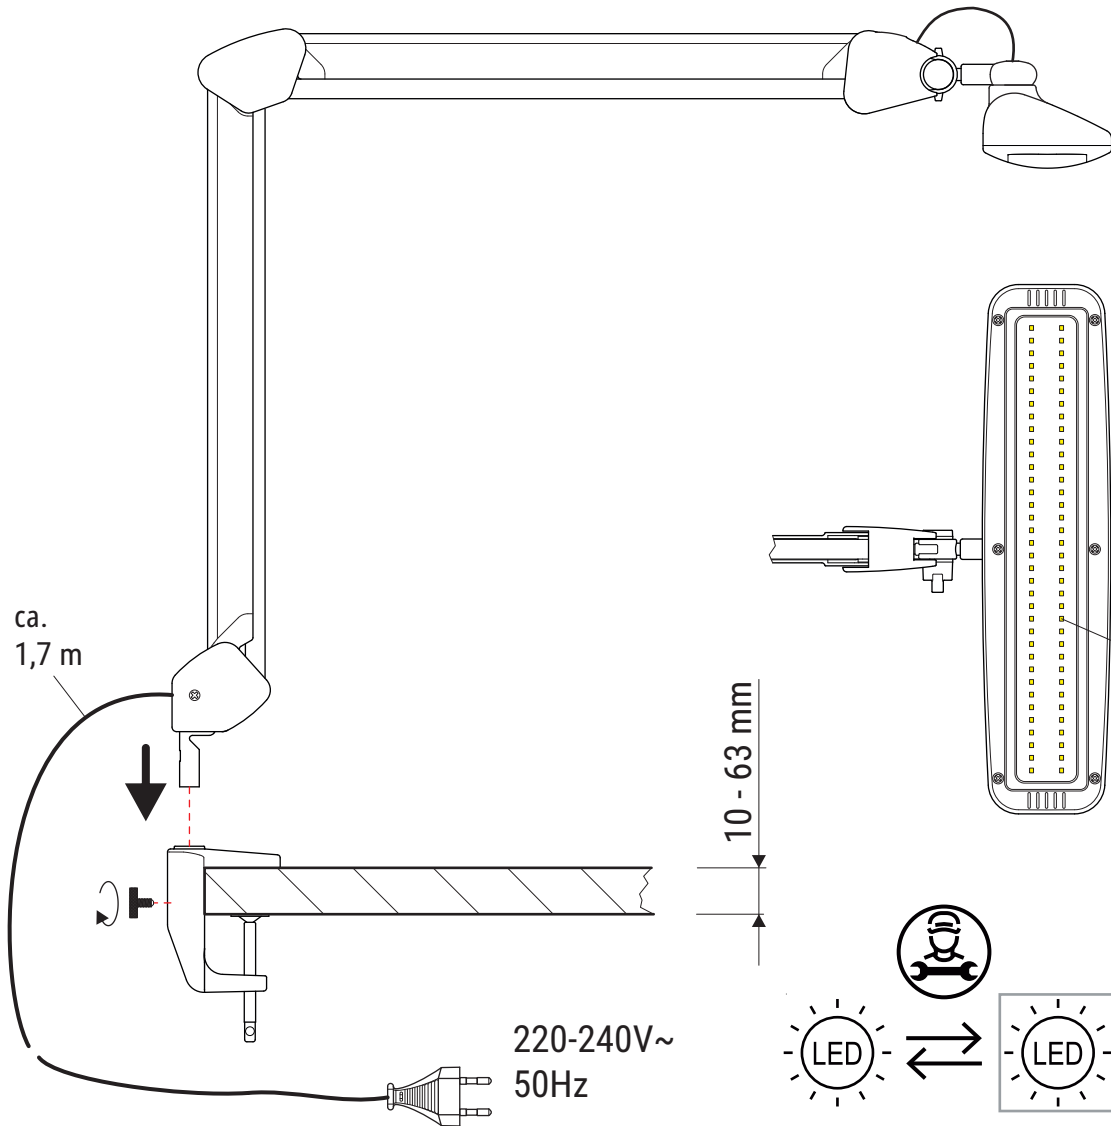

# MAULintro 820 58

www.maul.de

D: Dieses Produkt enthält eine Lichtquelle der Energieeffizienzklasse < E >

GB: This product contains a light source of energy efficiency class < E >

F: Ce produit contient une source lumineuse de classe d'efficacité énergétique < E >

### ***Ersatzteile (spare parts):***

**Art.-No.: 8205809.200**

**Art.-No.: 8205809.210**