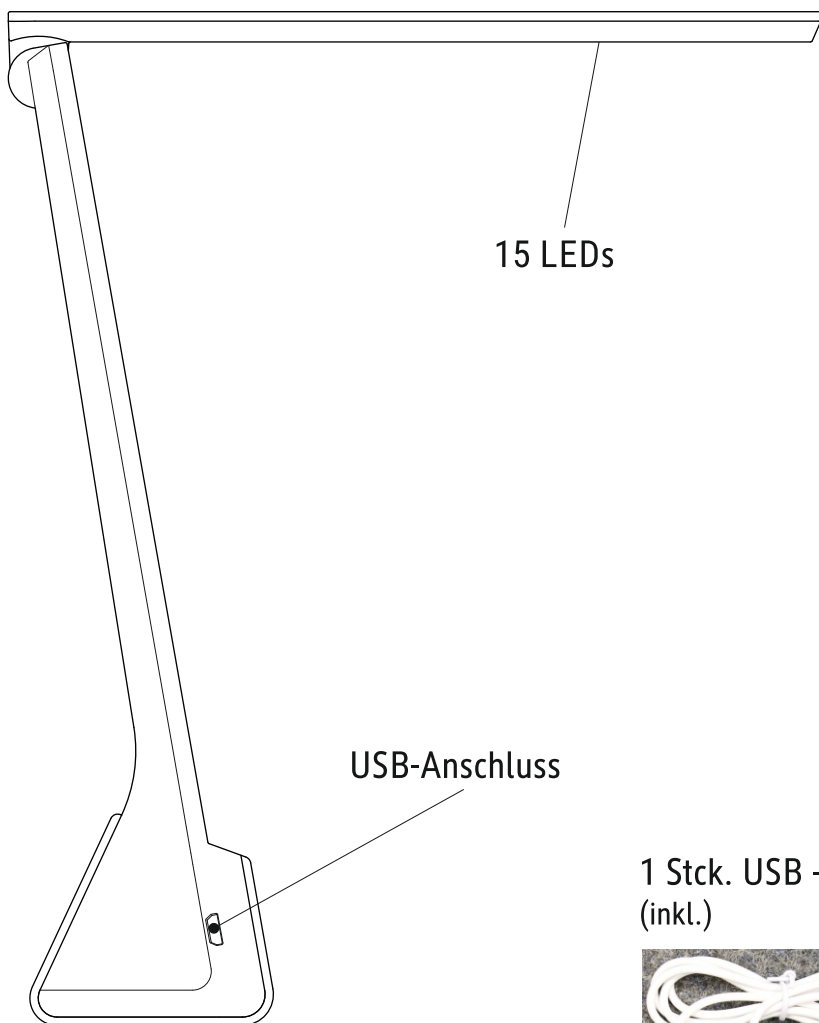

ON / OFF

15 LEDs

USB-Anschluss

1 Stck. USB - Kabel
(inkl.)