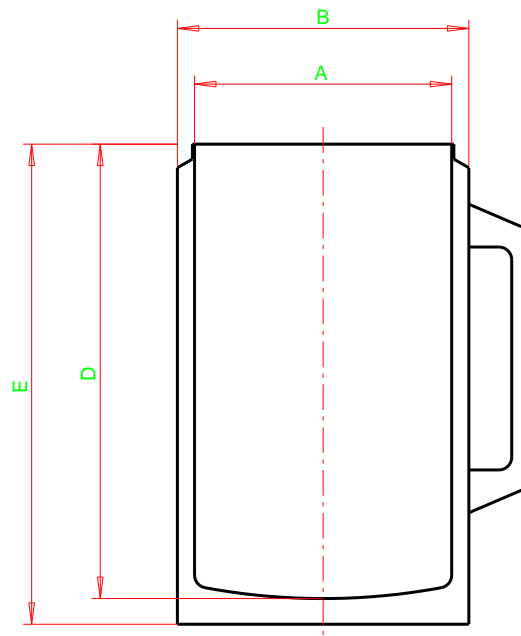

- High vacuum > 5 x 10⁻⁶ mbar

KGW - ISOTHERM

Karlsruher Glastechnisches Werk
76185 Karlsruhe Gablonzerstraße 6
Tel: 0721 95897-0 Fax: 0721 95897-77
E-Mail: info@KGW-ISOTHERM.COM
Internet: www.KGW-ISOTHERM.COM

Dewar flasks type GSS

Measurements data

Dewar flasks made of stainless steel, technical specifications								
Type	max. Content	A	B	D	E	Weight	Holding time LN2	Evaporation rate LN2
	ca. [ml]	mm	mm	mm	mm	ca. [kg]	ca. [h]	ca. [L / d]
DSS/GSS 500	500	65	80	180	200	0,6	12	1,0
DSS/GSS 1000	1000	85	100	206	225	0,9	21	0,9
DSS/GSS 1000 W	1000	100	114	156	178	0,7	15	1,6
DSS/GSS 2000	2000	100	114	285	305	1,3	42	1,1
DSS/GSS 3000	3000	184	200	160	190	1,5	22	3,1
DSS/GSS 6000	6000	184	200	270	300	2,2	49	2,9